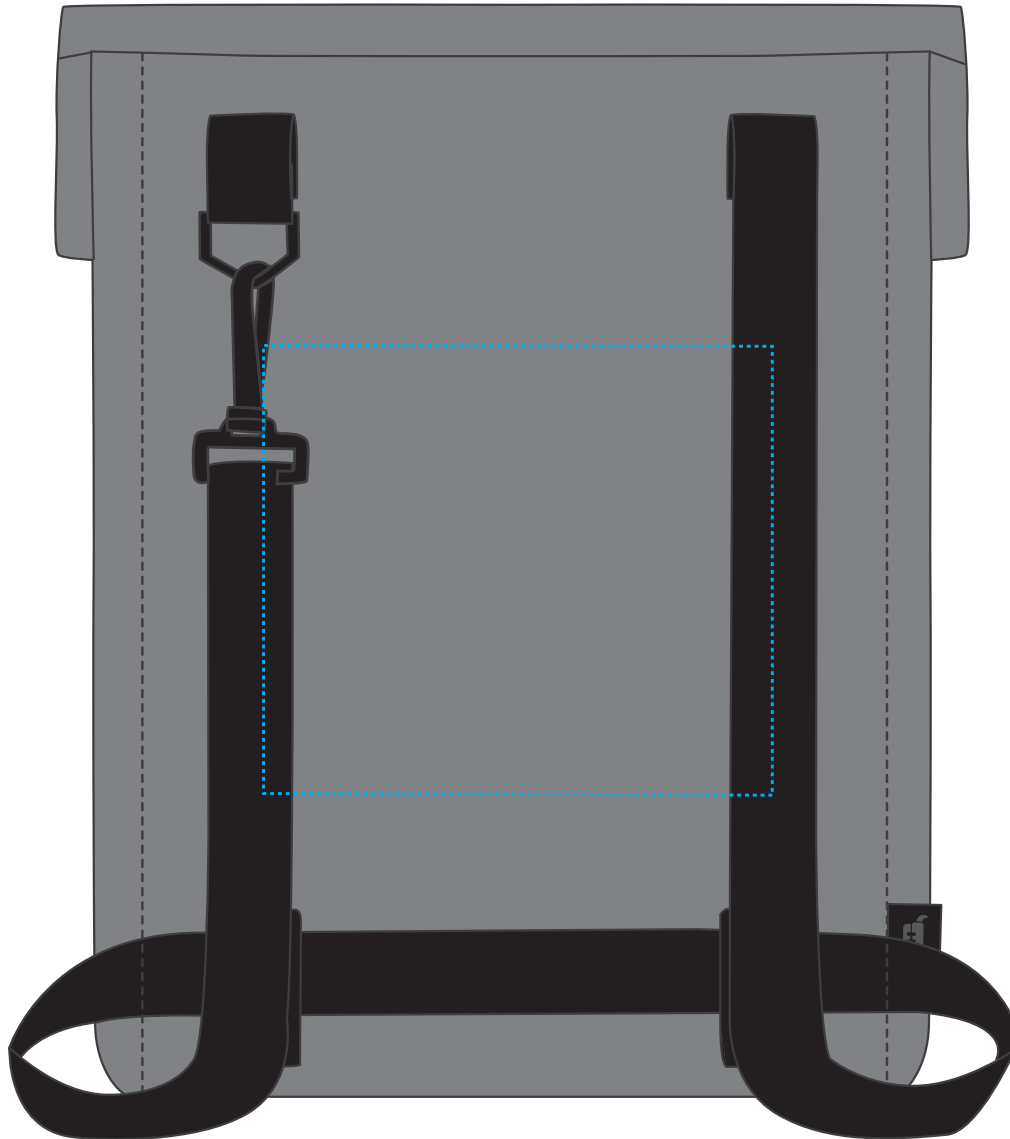

1818038 Multibag EVENT

Fläche für Ihr Logo
area for your Logo

(B 15 cm x H 22 cm / B 23 cm x H 7 cm)
(W 15 cm x H 22 cm / W 23 cm x H 7 cm)

Taschenmaß (BxHxT) / size of the bag (WxHxD):
28 cm x 35 cm x 5 cm

1818038 Multibag EVENT

Fläche für Ihr Logo
area for your Logo

(B 20 cm x H 15 cm)
(W 20 cm x H 15 cm)

Taschenmaß (BxHxT) / size of the bag (WxHxD):
28 cm x 35 cm x 5 cm

Achtung!
Die Werbeflächen können
variieren. In Ausnahmefällen sind
auch größere Flächen möglich.
Bitte sprechen Sie uns an!